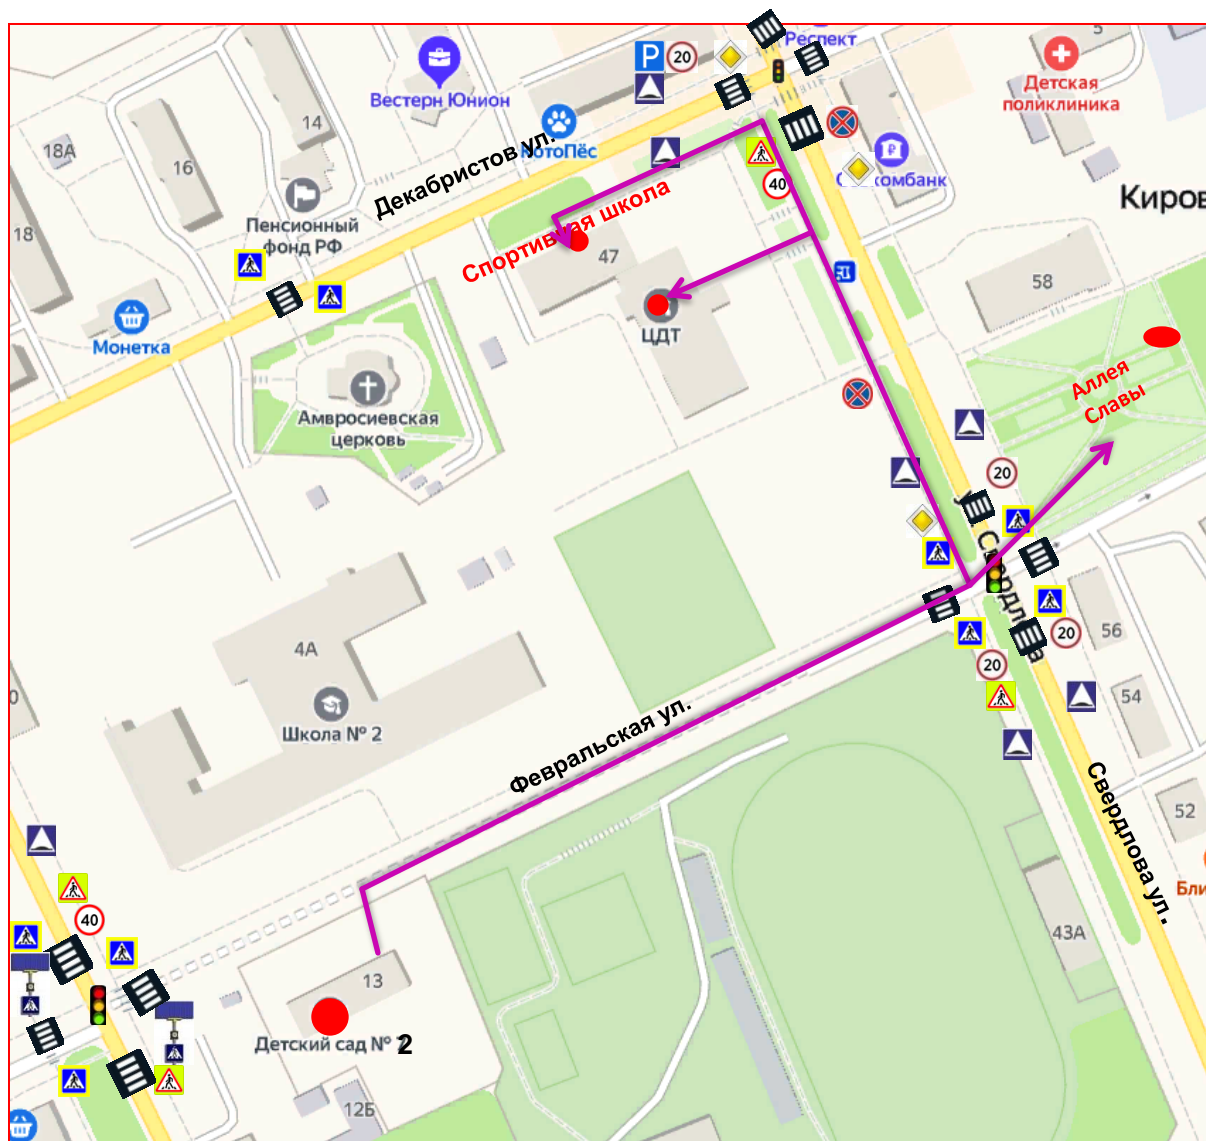

## Содержание.

1. Общие сведения .....	3
2. Схема организации дорожного движения образовательного учреждения: корпус № 1, расположенного по адресу 624142, Свердловская область, город Кировград, улица Гагарина, дом 15; корпус №2, расположенного по адресу ул. Февральская д.13: .....	6-9
3. План – схемы пути движения транспортных средств и воспитанников .....	10-11
4. Маршруты движения организованных групп детей от Детского сада к учреждениям культуры и спорта .....	12-13
5. План-схема пути движения транспортных средств к местам разгрузки / погрузки по территории МАДОУ детский сад № 2 «Росинка».....	14

Пути движения  
транспортных  
Средств

Пути движения  
детей в (из)  
МАДОУ по  
Трогуарам

Вход и выход  
на территорию  
МАДОУ

Выезд и въезд на  
территорию  
МАДОУ

План – схема  
района расположения МАДОУ детский сад №2 «Росинка»  
корпус №1 ул. Гагарина д.15

Пути движения транспортных средств и детей до Стадиона, бассейна, ДК

Маршруты движения организованных групп детей  
от МАДОУ детский сад №2 «Росинка» корпус №2: ул.Февральская д.13  
к Дворцу спорта, «ЦДТ им. Е.И. Порошина», Аллея Славы.