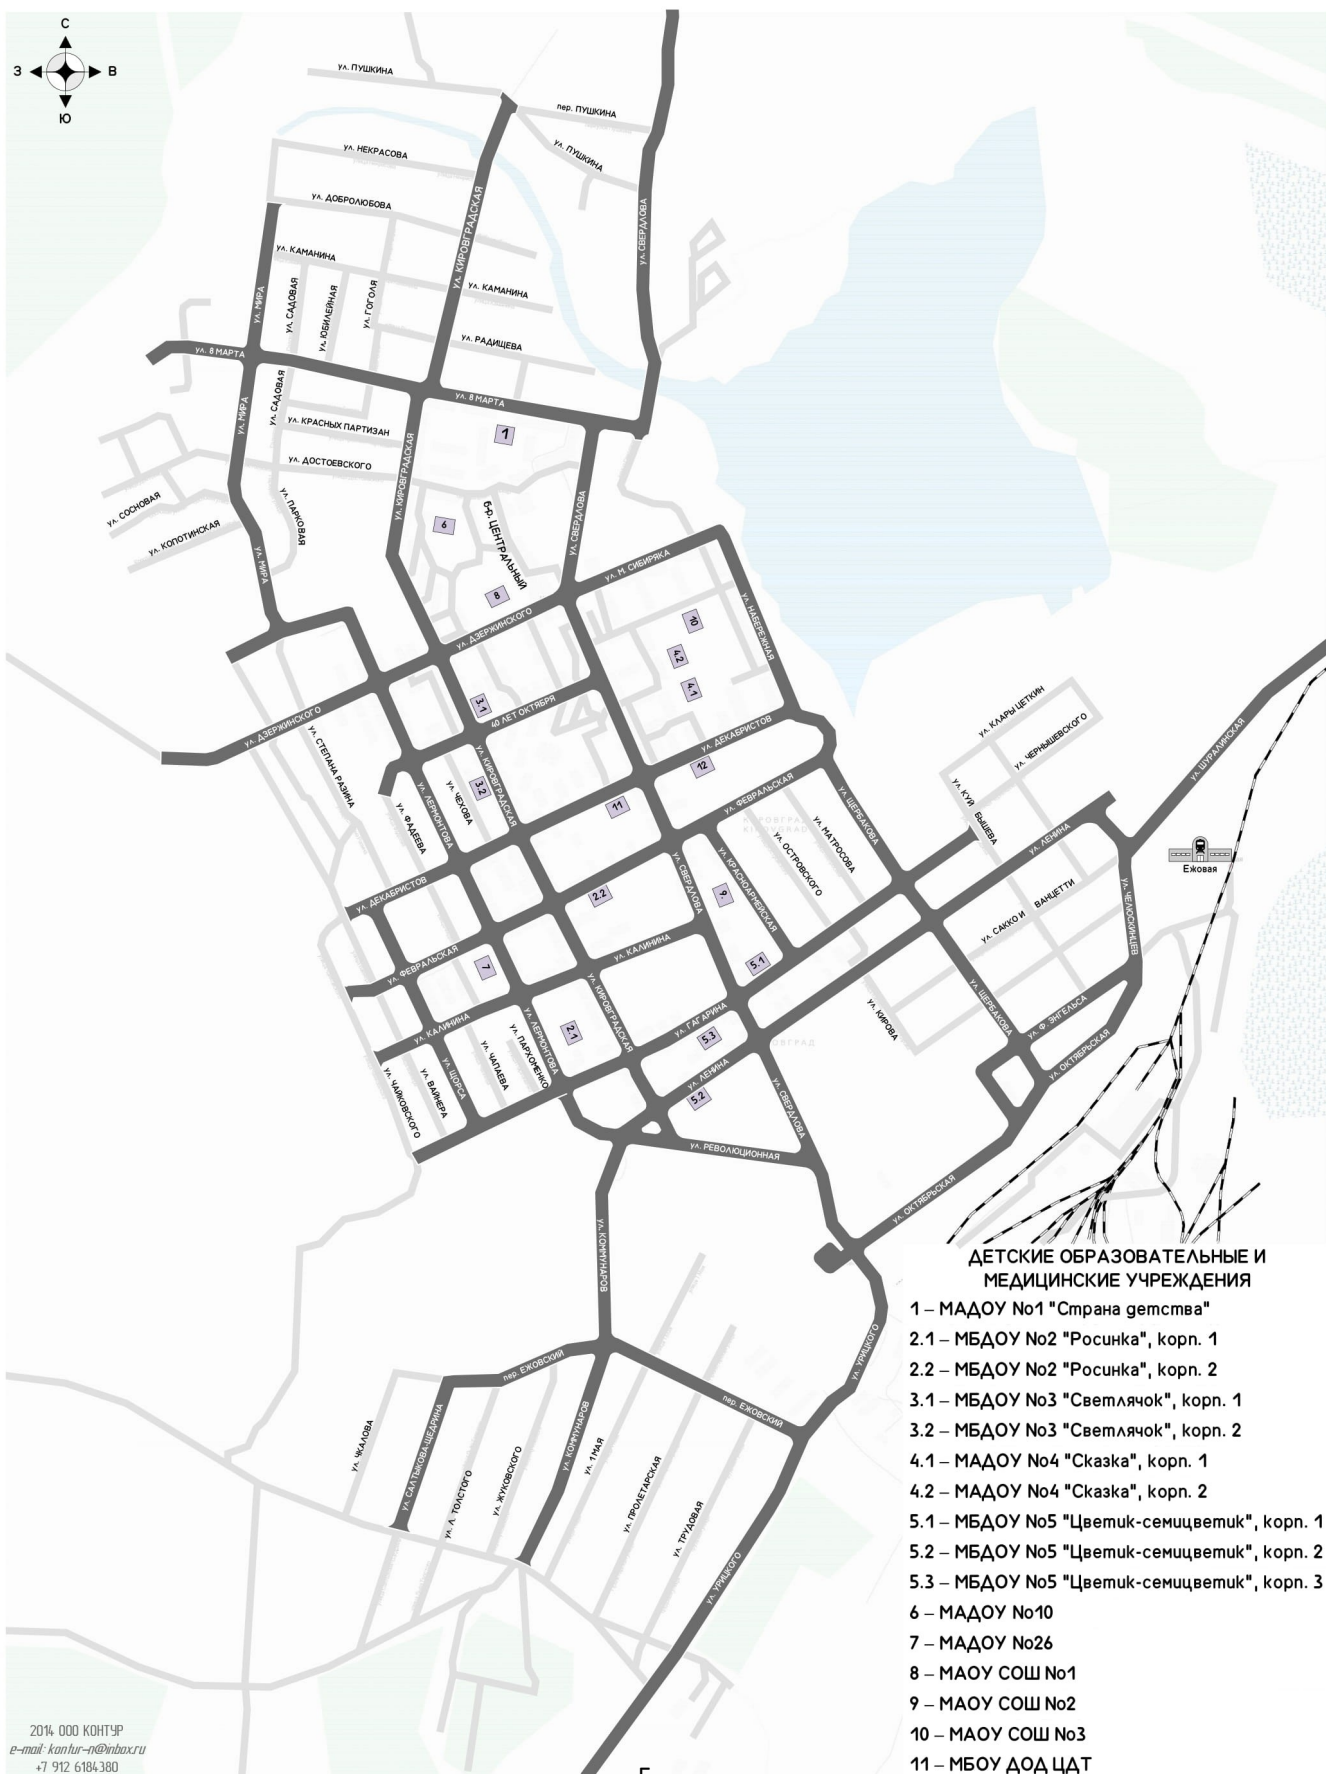

СХЕМА УЛИЧНО-ДОРОЖНОЙ СЕТИ ГОРОДА КИРОВГРАД

ДЕТСКИЕ ОБРАЗОВАТЕЛЬНЫЕ И МЕДИЦИНСКИЕ УЧРЕЖДЕНИЯ

- 1 – МАДОУ №1 "Страна детства"
- 2.1 – МБДОУ №2 "Росинка", корп. 1
- 2.2 – МБДОУ №2 "Росинка", корп. 2
- 3.1 – МБДОУ №3 "Светлячок", корп. 1
- 3.2 – МБДОУ №3 "Светлячок", корп. 2
- 4.1 – МАДОУ №4 "Сказка", корп. 1
- 4.2 – МАДОУ №4 "Сказка", корп. 2
- 5.1 – МБДОУ №5 "Цветик-семицветик", корп. 1
- 5.2 – МБДОУ №5 "Цветик-семицветик", корп. 2
- 5.3 – МБДОУ №5 "Цветик-семицветик", корп. 3
- 6 – МАДОУ №10
- 7 – МАДОУ №26
- 8 – МАОУ СОШ №1
- 9 – МАОУ СОШ №2
- 10 – МАОУ СОШ №3
- 11 – МБОУ ДОД ЦДТ
- 12 – Детская поликлиника