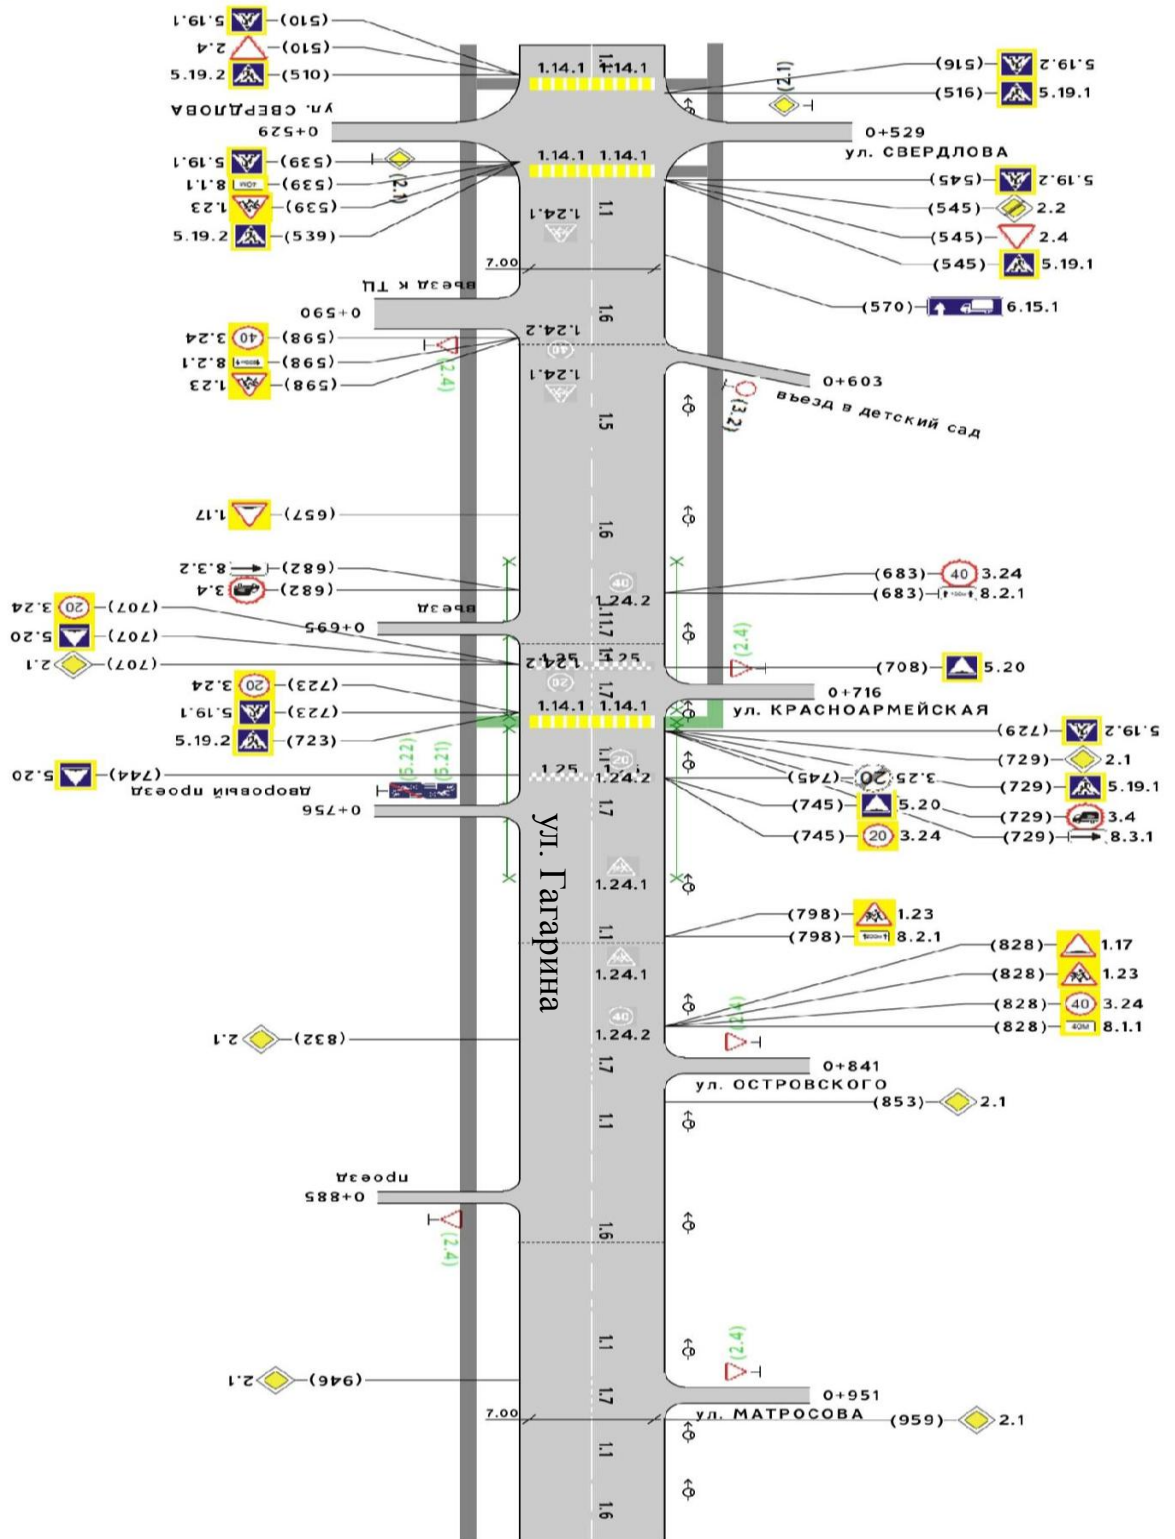

Схема организации дорожного движения в МАДОУ детский сад №2 «Росинка» корпус №1: ул. Гагарина д.15