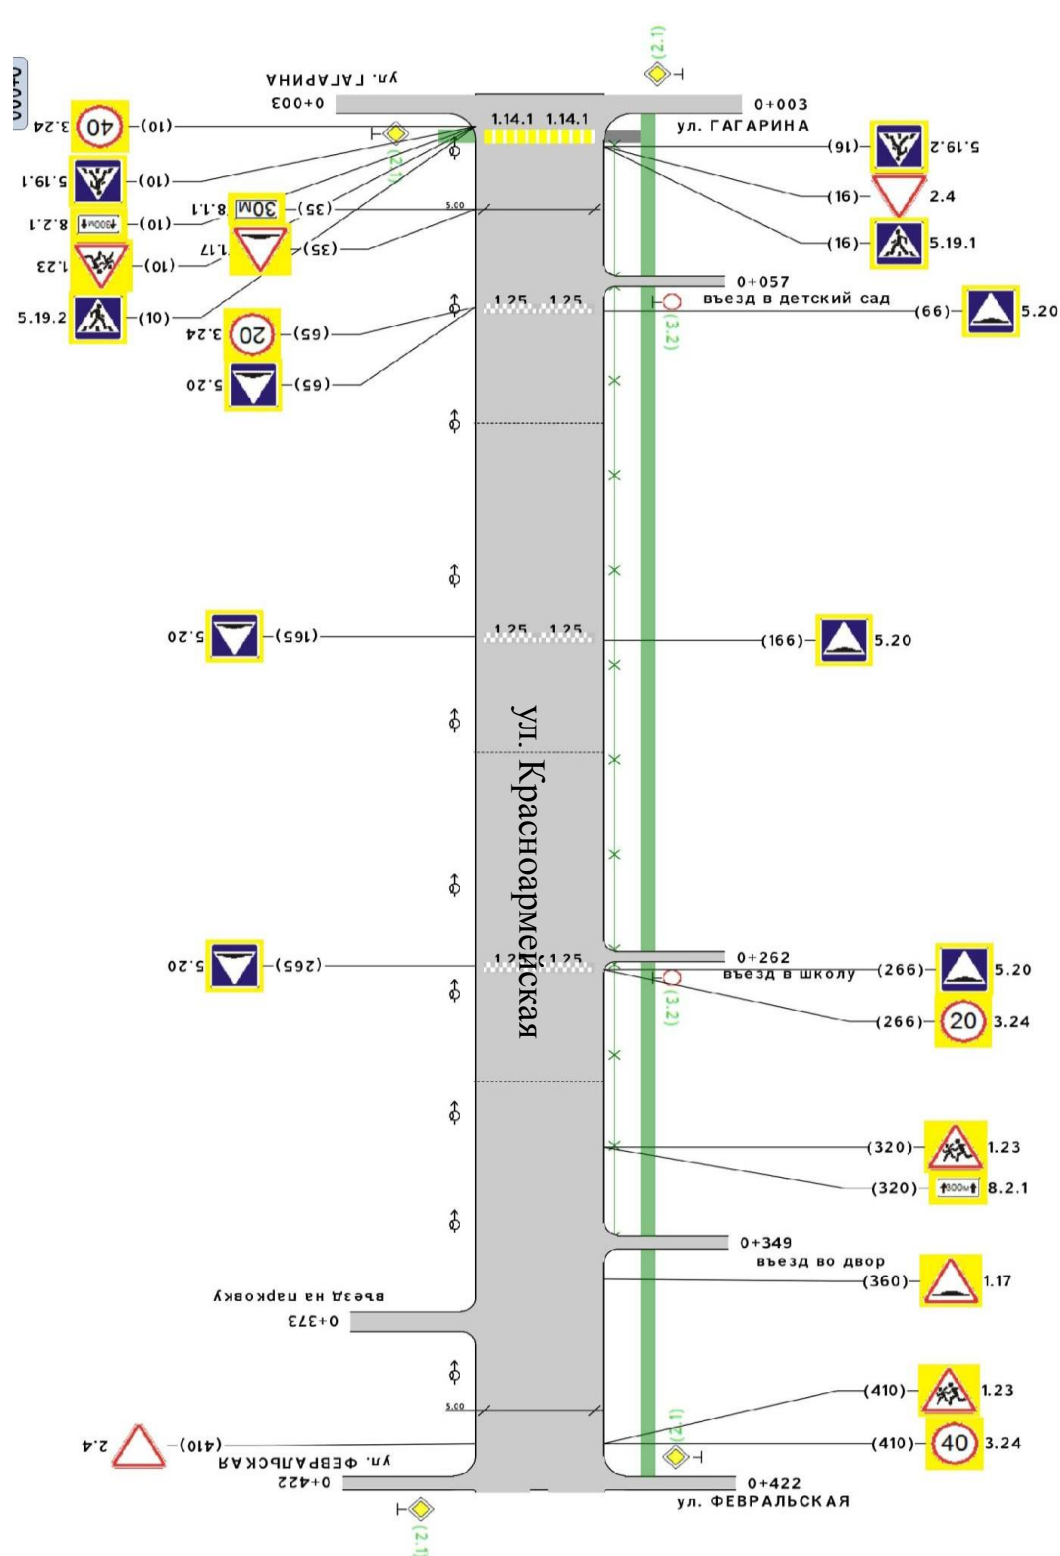

# Схема организации дорожного движения в МАДОУ детский сад №2 «Росинка» корпус №1: ул. Гагарина д.15

## Схема организации дорожного движения в МАДОУ детский сад №2 «Росинка» корпус №1: ул. Гагарина д.15

Схема организации дорожного движения в МАДОУ детский сад №2  
 «Росинка» корпус №2: ул.Февральская д.13

# Схема организации дорожного движения в МАДОУ детский сад №2 «Росинка» корпус №2: ул.Февральская д.13

План - схема  
района расположения МАДОУ детский сад №2 «Росинка»  
корпус №2 ул. Февральская д.13 пути движения  
транспортных средств и детей