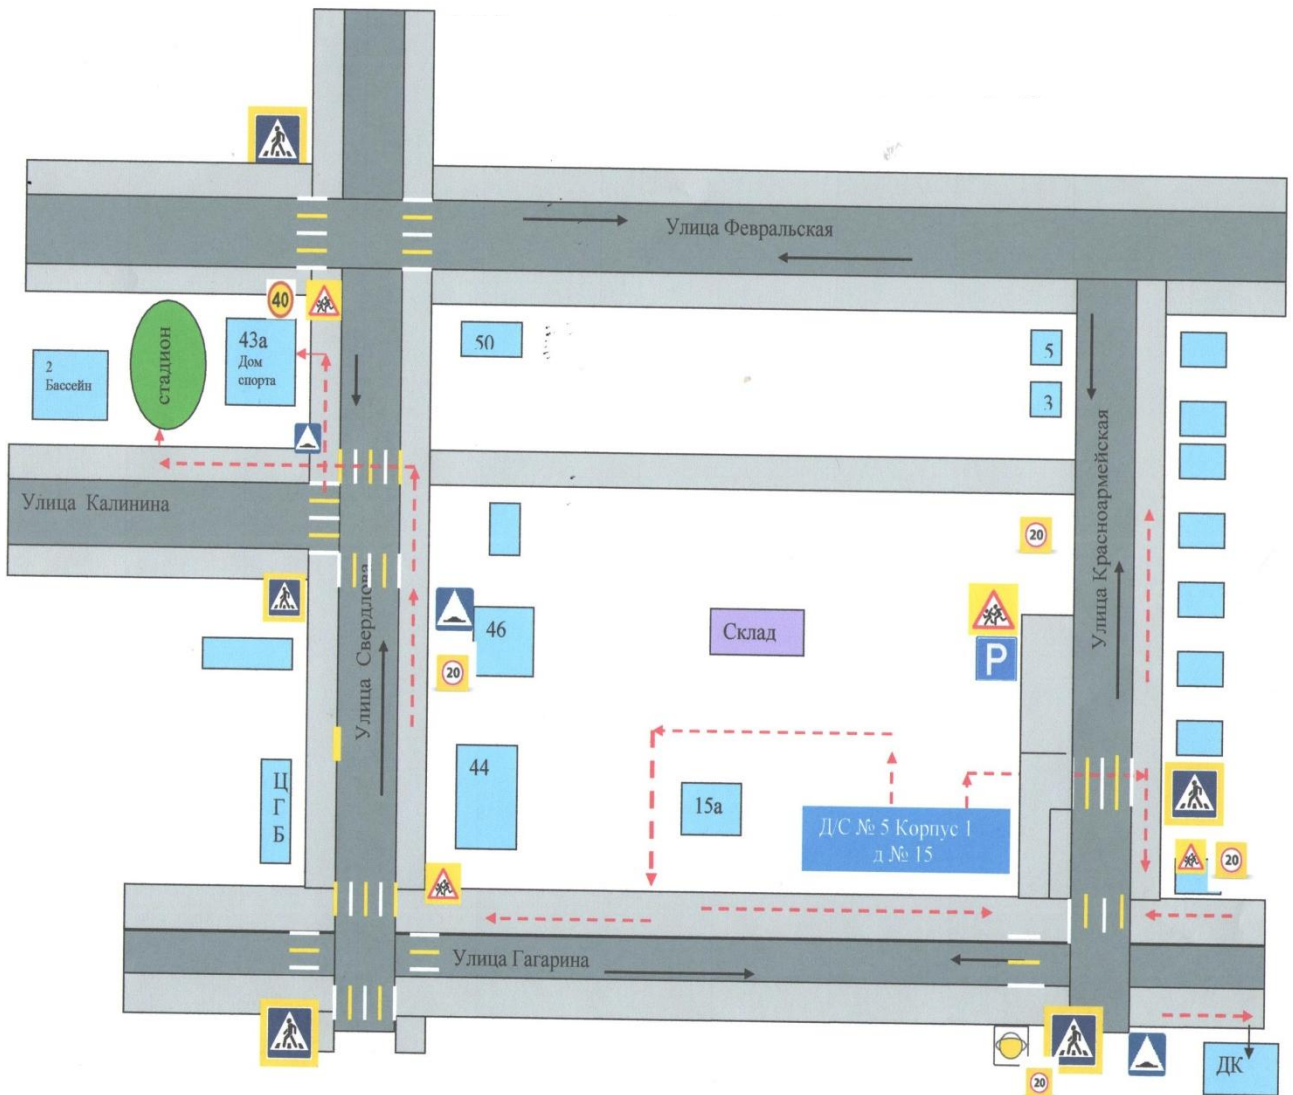

# Схема организации дорожного движения в МАДОУ детский сад №2 «Росинка» корпус №2: ул.Февральская д.13

План - схема  
района расположения МАДОУ детский сад №2 «Росинка»  
корпус №2 ул. Февральская д.13 пути движения  
транспортных средств и детей

Пути движения  
транспортных  
Средств

Пути движения  
детей в (из)  
МАДОУ по  
Трогуарам

Вход и выход  
на территорию  
МАДОУ

Выезд и въезд на  
территорию  
МАДОУ

План – схема  
района расположения МАДОУ детский сад №2 «Росинка»  
корпус №1 ул. Гагарина д.15

Пути движения транспортных средств и детей до Стадиона, бассейна, ДК

Маршруты движения организованных групп детей  
от МАДОУ детский сад №2 «Росинка» корпус №2: ул.Февральская д.13  
к Дворцу спорта, «ЦДТ им. Е.И. Порошина», Аллея Славы.