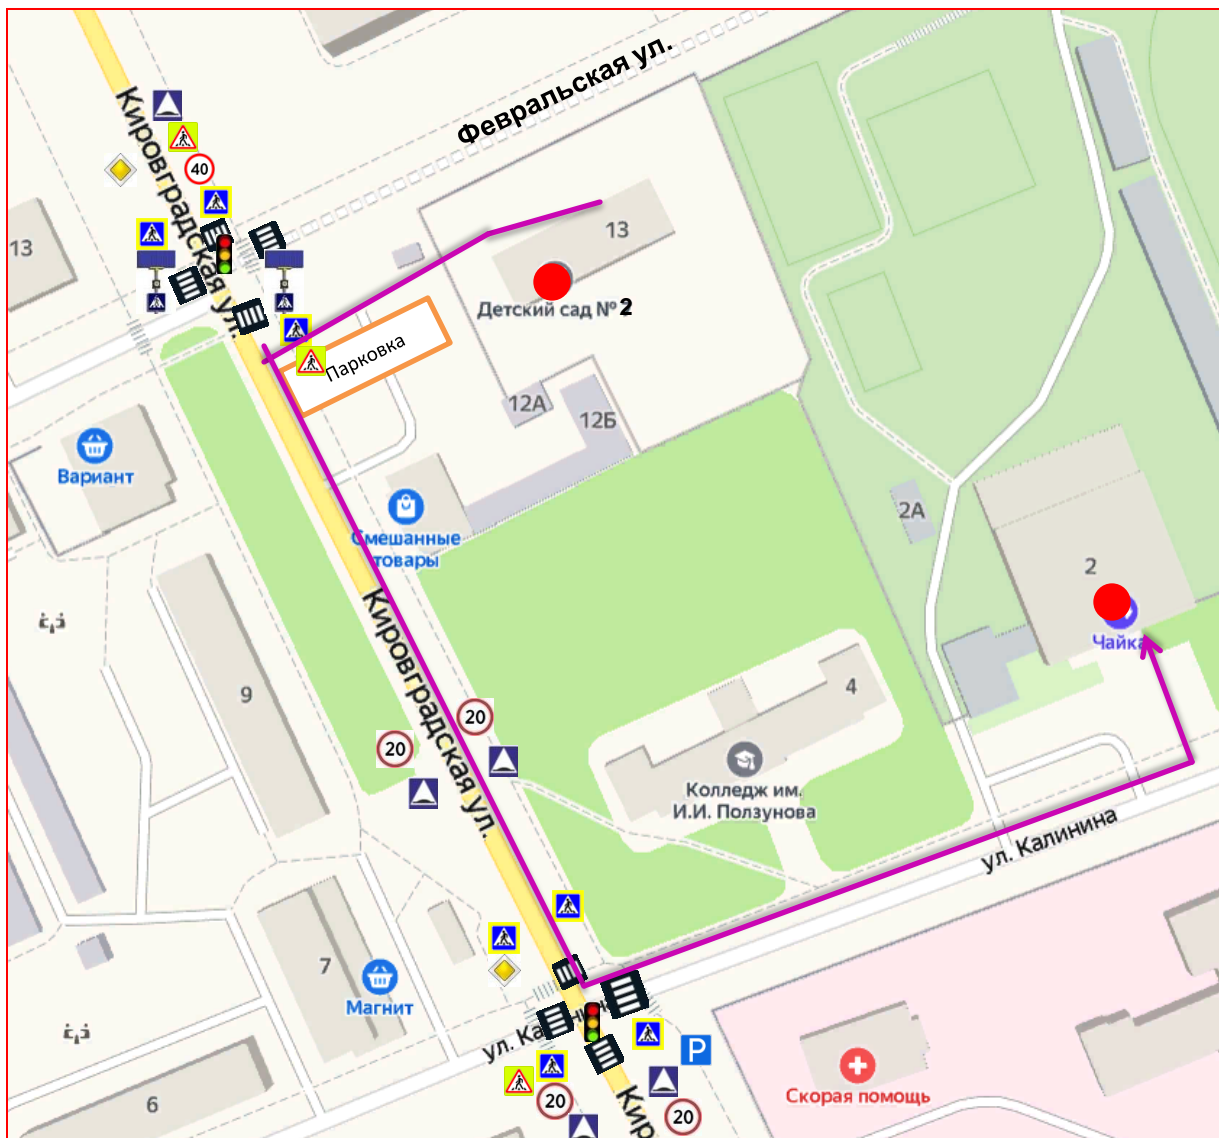

## Содержание.

1. Общие сведения .....	3
2. Схема организации дорожного движения образовательного учреждения: корпус № 1, расположенного по адресу 624142, Свердловская область, город Кировград, улица Гагарина, дом 15; корпус №2, расположенного по адресу ул. Февральская д.13: .....	6-9
3. План – схемы пути движения транспортных средств и воспитанников .....	10-11
4. Маршруты движения организованных групп детей от Детского сада к учреждениям культуры и спорта .....	12-13
5. План-схема пути движения транспортных средств к местам разгрузки / погрузки по территории МАДОУ детский сад № 2 «Росинка».....	14

Пути движения  
транспортных  
Средств

Пути движения  
детей в (из)  
МАДОУ по  
Трогуарам

Вход и выход  
на территорию  
МАДОУ

Выезд и въезд на  
территорию  
МАДОУ

План – схема  
района расположения МАДОУ детский сад №2 «Росинка»  
корпус №1 ул. Гагарина д.15

Пути движения транспортных средств и детей до Стадиона, бассейна, ДК

Маршруты движения организованных групп детей  
от МАДОУ детский сад №2 «Росинка» корпус №2: ул.Февральская д.13  
к Дворцу спорта, «ЦДТ им. Е.И. Порошина», Аллея Славы.

Маршруты движения организованных групп детей  
от МАДОУ детский сад №2 «Росинка» корпус №2 ул.Февральская д.13  
к бассейну «Чайка».

План – схема пути движения транспортных средств к местам разгрузки/погрузки по территории МАДОУ детский сад №2 «Росинка» корпус №2 ул.Февральская д.13