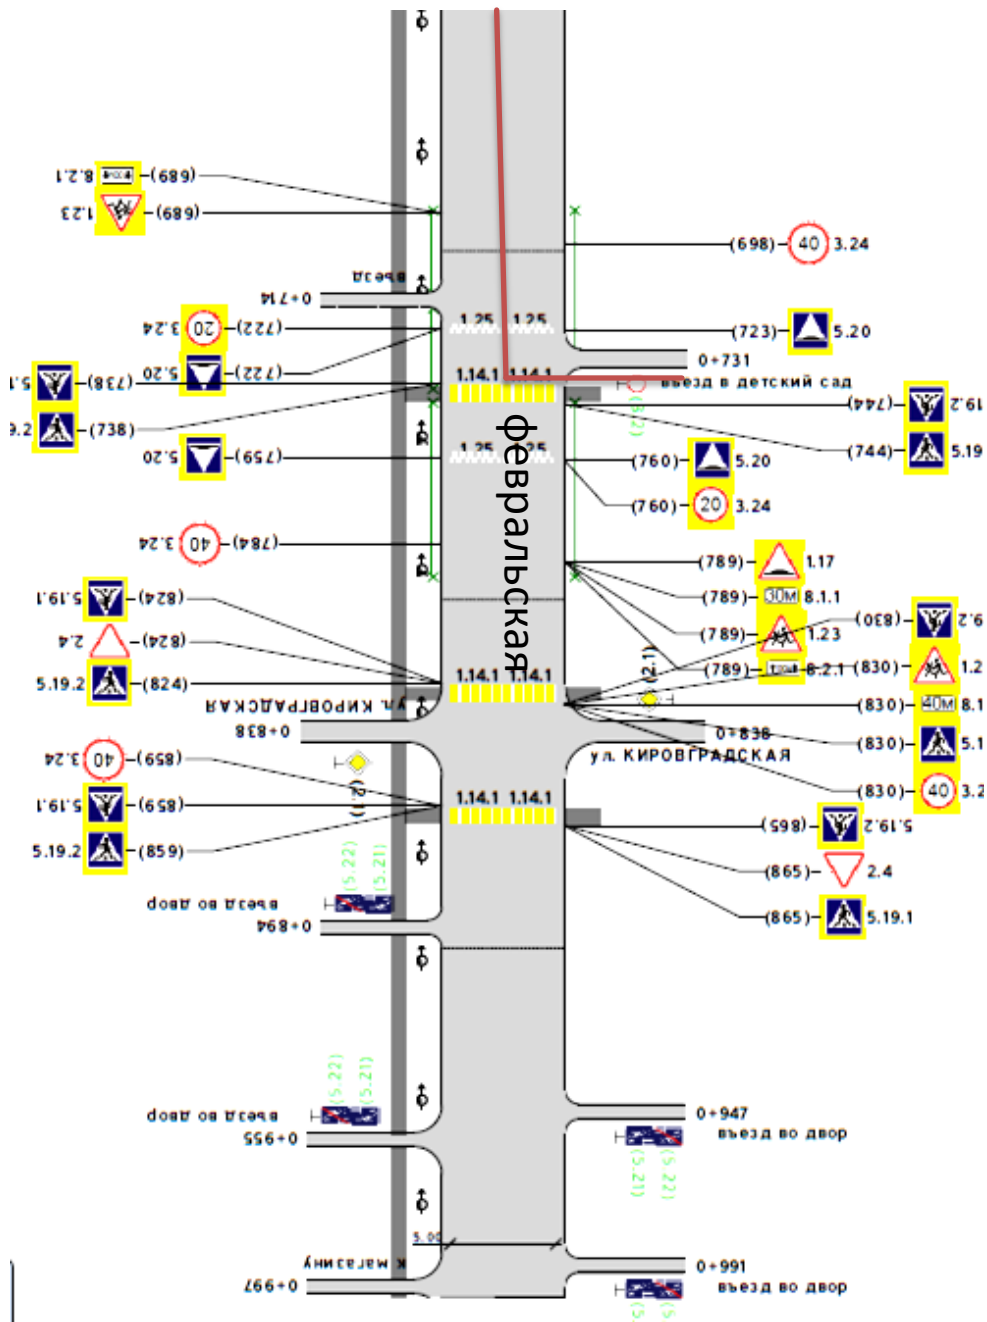

# Схема организации дорожного движения в МАДОУ детский сад №2 «Росинка» корпус №1: ул. Гагарина д.15

## Схема организации дорожного движения в МАДОУ детский сад №2 «Росинка» корпус №1: ул. Гагарина д.15

Схема организации дорожного движения в МАДОУ детский сад №2  
 «Росинка» корпус №2: ул.Февральская д.13

# Схема организации дорожного движения в МАДОУ детский сад №2 «Росинка» корпус №2: ул.Февральская д.13

План - схема  
района расположения МАДОУ детский сад №2 «Росинка»  
корпус №2 ул. Февральская д.13 пути движения  
транспортных средств и детей