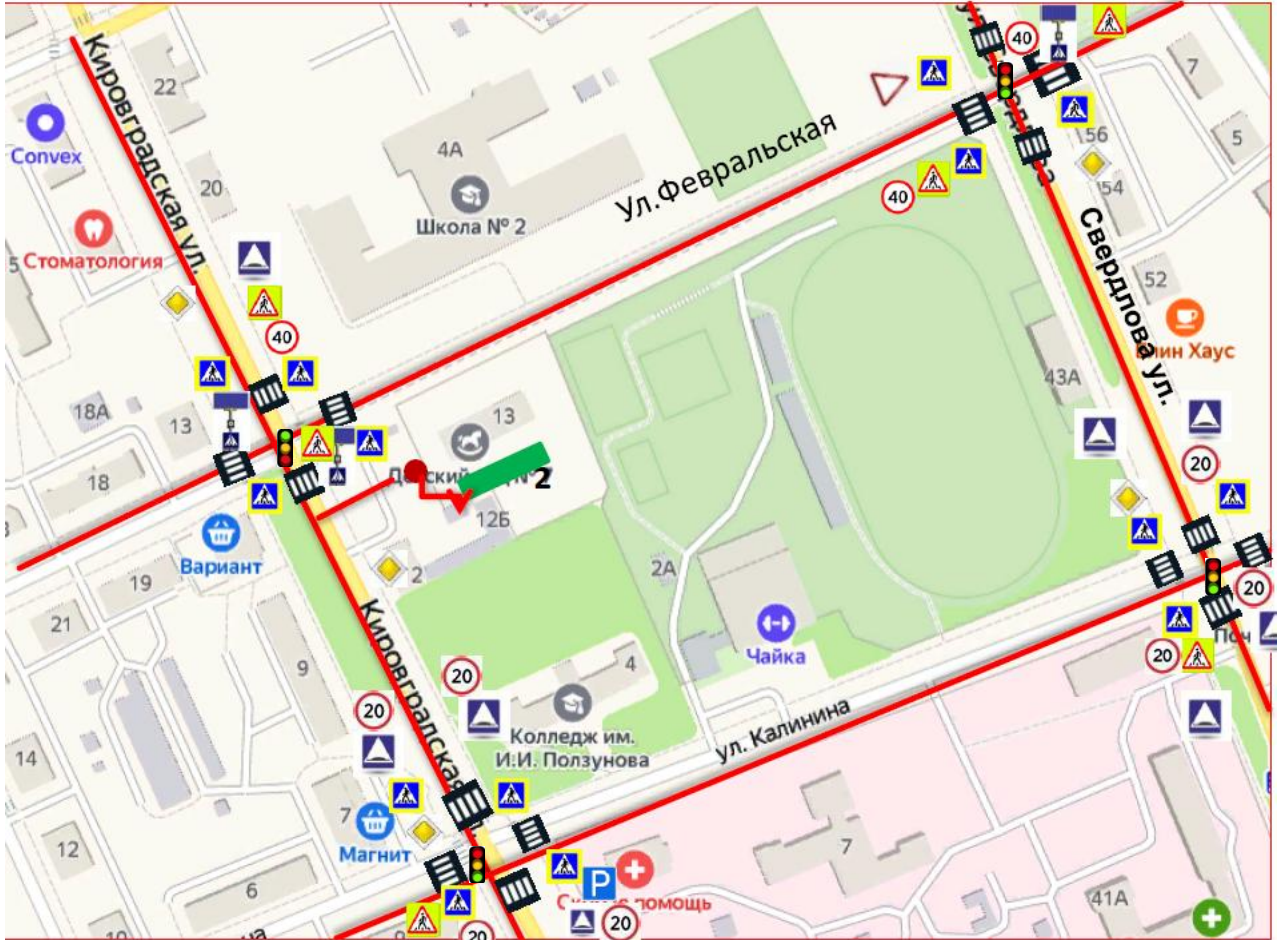

План – схема пути движения транспортных средств к местам разгрузки/погрузки по территории МАДОУ детский сад №2 «Росинка» корпус №2 ул.Февральская д.13

Место разгрузки

Въезд/выезд грузовых
Транспортных средств

Путь движения
транспортных средств