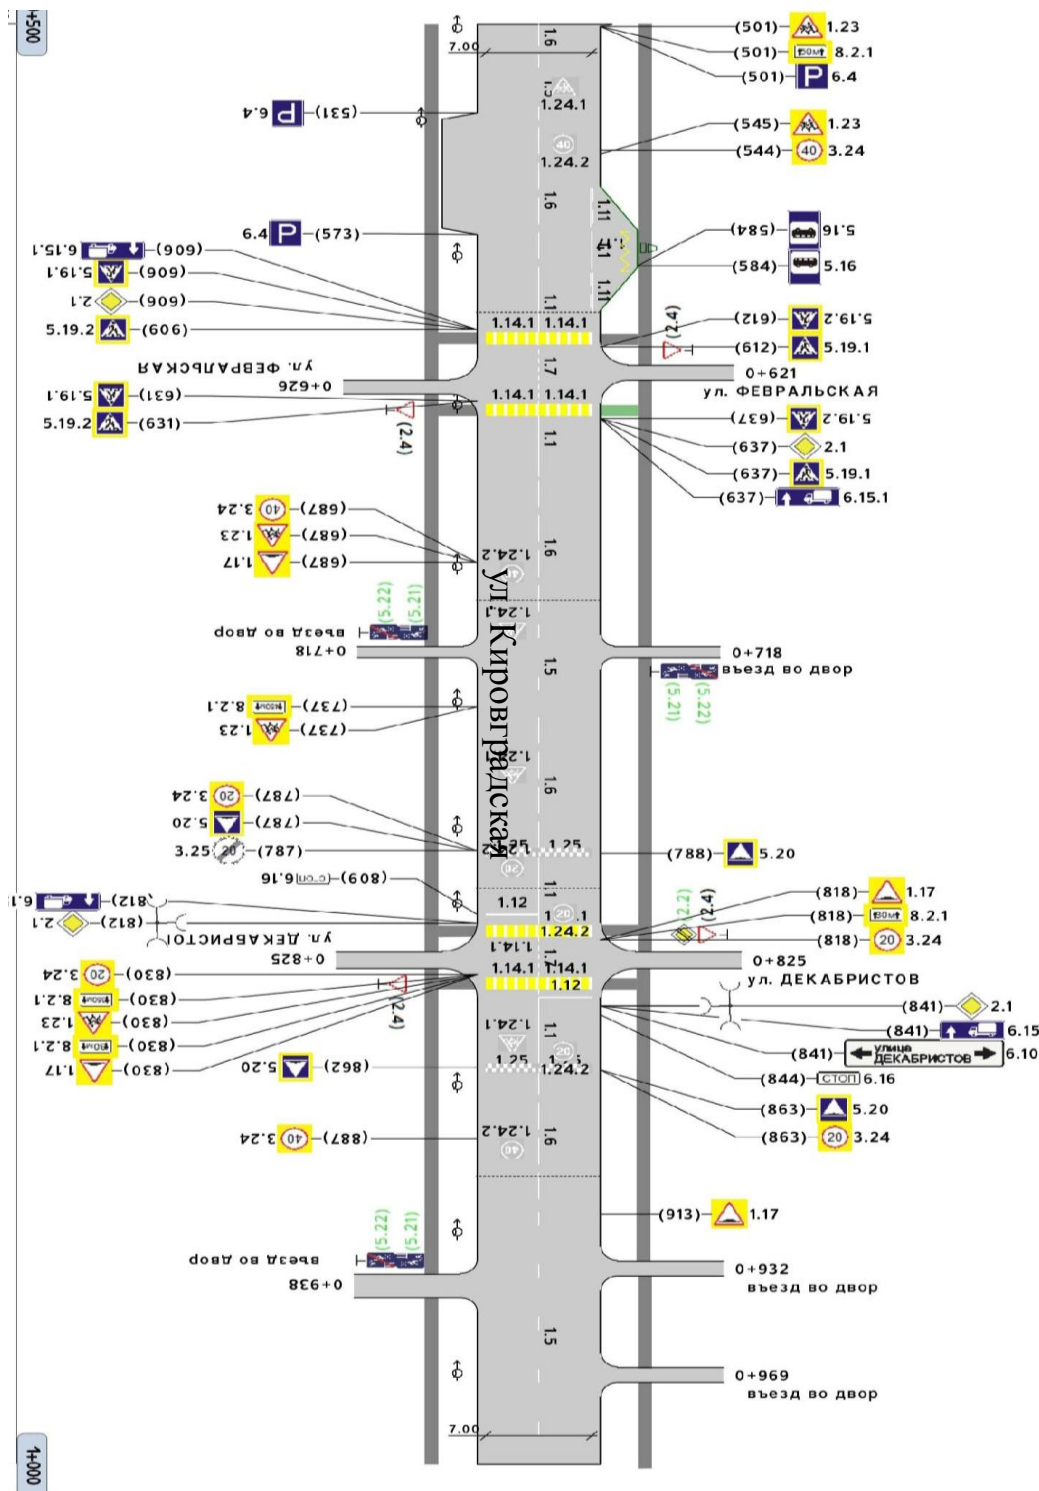

## Схема организации дорожного движения в МАДОУ детский сад №2 «Росинка» корпус №1: ул. Гагарина д.15

Схема организации дорожного движения в МАДОУ детский сад №2  
 «Росинка» корпус №2: ул.Февральская д.13

# Схема организации дорожного движения в МАДОУ детский сад №2 «Росинка» корпус №2: ул.Февральская д.13

План - схема  
района расположения МАДОУ детский сад №2 «Росинка»  
корпус №2 ул. Февральская д.13 пути движения  
транспортных средств и детей