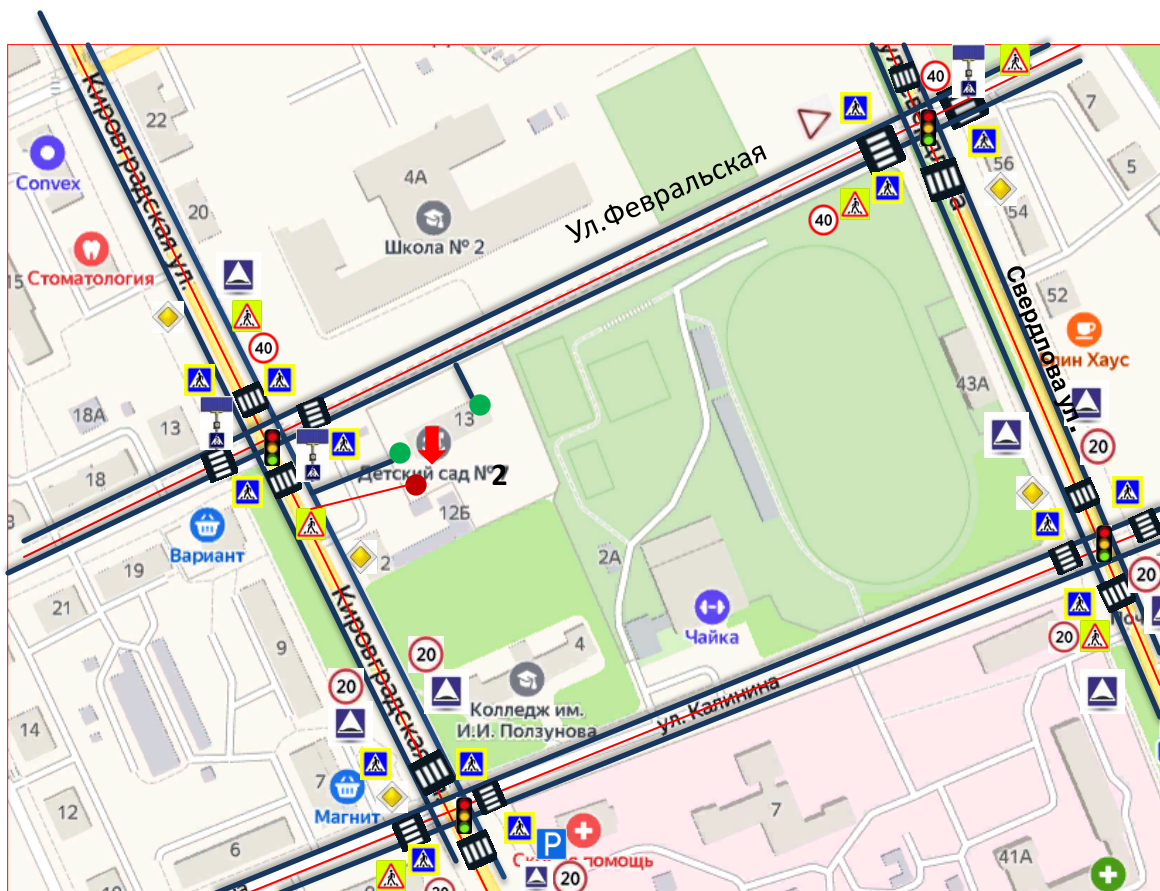

# Схема организации дорожного движения в МАДОУ детский сад №2 «Росинка» корпус №1: ул. Гагарина д.15

## Схема организации дорожного движения в МАДОУ детский сад №2 «Росинка» корпус №1: ул. Гагарина д.15

Схема организации дорожного движения в МАДОУ детский сад №2  
 «Росинка» корпус №2: ул.Февральская д.13

# Схема организации дорожного движения в МАДОУ детский сад №2 «Росинка» корпус №2: ул.Февральская д.13

План - схема  
района расположения МАДОУ детский сад №2 «Росинка»  
корпус №2 ул. Февральская д.13 пути движения  
транспортных средств и детей

Пути движения  
транспортных  
Средств

Пути движения  
детей в (из)  
МАДОУ по  
Трогуарам

Вход и выход  
на территорию  
МАДОУ

Выезд и въезд на  
территорию  
МАДОУ

План – схема  
района расположения МАДОУ детский сад №2 «Росинка»  
корпус №1 ул. Гагарина д.15